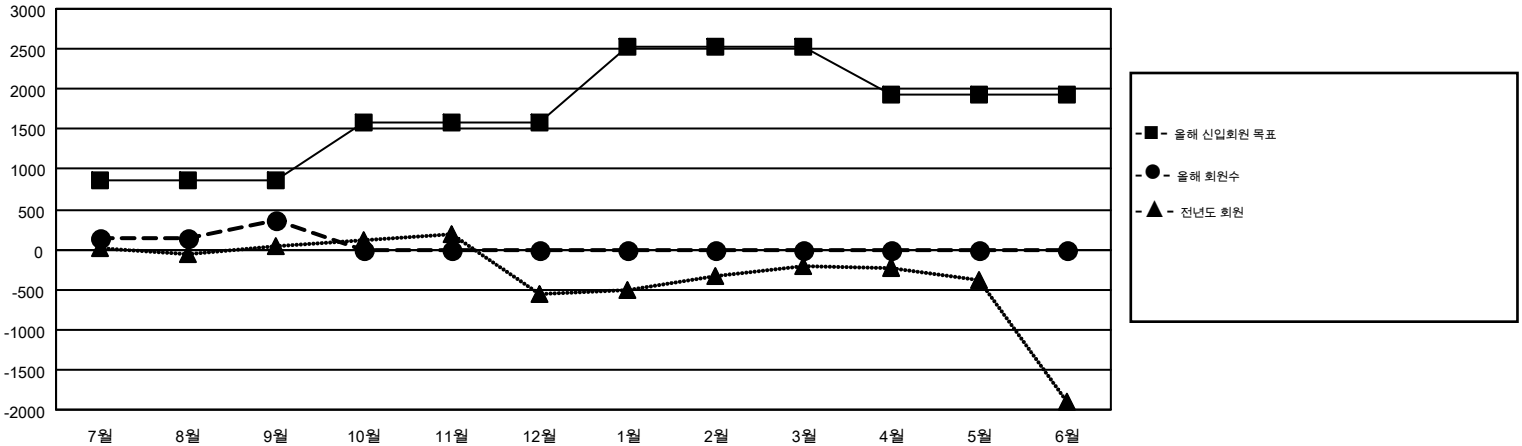

MONTHLY MEMBERSHIP PROGRESS REPORT

Results as of: 9/30/2014

Multiple District 354

LOCATION: REPUBLIC OF KOREA

GMT: JUNG YUL CHOI

현장지역 GMT 5

클럽					회원 1인당				
결과- 2014-2015					결과- 2014-2015				
사분기	신생클럽 목표	신생클럽	해산된 클럽	순 증감/감소	사분기	신입회원 목표	추가된 차터 및 신입 회원	퇴회 회원	순 증감/감소
7월/8월/9월	8	3	6	-3	7월/8월/9월	855	1,275	909	366
10월/11월/12월	13	0	0	0	10월/11월/12월	735	0	0	0
1월/2월/3월	9	0	0	0	1월/2월/3월	935	0	0	0
4월/5월/6월	3	0	0	0	4월/5월/6월	-600	0	0	0

목표 및 누적 신생클럽 수

목표 및 누적 회원수

해산된 클럽: 6	1명 이상의 신입회원을 등록한 347 CLUBS OF 830	성별 분포
		남성 20,004 (77.60%)
		여성 5,774 (22.40%)
퇴회회원	여기에 클릭하여 현황보고 내용 검토	가족단위 회원 38
작고 8		세대주 16
클럽해산 14		비 세대주 22
기타 887		
합계 909		