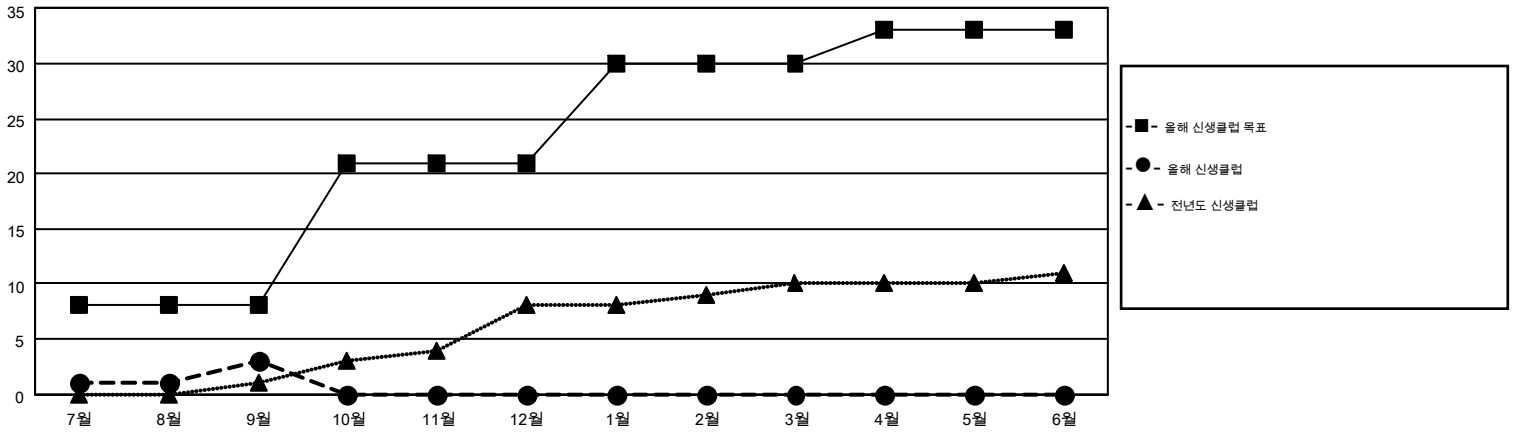

MONTHLY MEMBERSHIP PROGRESS REPORT

Results as of: 9/30/2014

Multiple District 354

LOCATION: REPUBLIC OF KOREA

GMT: JUNG YUL CHOI

현장지역 GMT 5

클럽					회원 1인당				
결과- 2014-2015					결과- 2014-2015				
사분기	신생클럽 목표	신생클럽	해산된 클럽	순 증감/감소	사분기	신입회원 목표	추가된 차터 및 신입 회원	퇴회 회원	순 증감/감소
7월/8월/9월	8	3	6	-3	7월/8월/9월	855	1,275	909	366
10월/11월/12월	13	0	0	0	10월/11월/12월	735	0	0	0
1월/2월/3월	9	0	0	0	1월/2월/3월	935	0	0	0
4월/5월/6월	3	0	0	0	4월/5월/6월	-600	0	0	0

목표 및 누적 신생클럽 수

목표 및 누적 회원수

해산된 클럽: 6	1명 이상의 신입회원을 등록한 347 CLUBS OF 830	성별 분포
		남성 20,004 (77.60%)
		여성 5,774 (22.40%)
퇴회회원	여기에 클릭하여 현황보고 내용 검토	가족단위 회원 38
작고 8		세대주 16
클럽해산 14		비 세대주 22
기타 887		
합계 909		